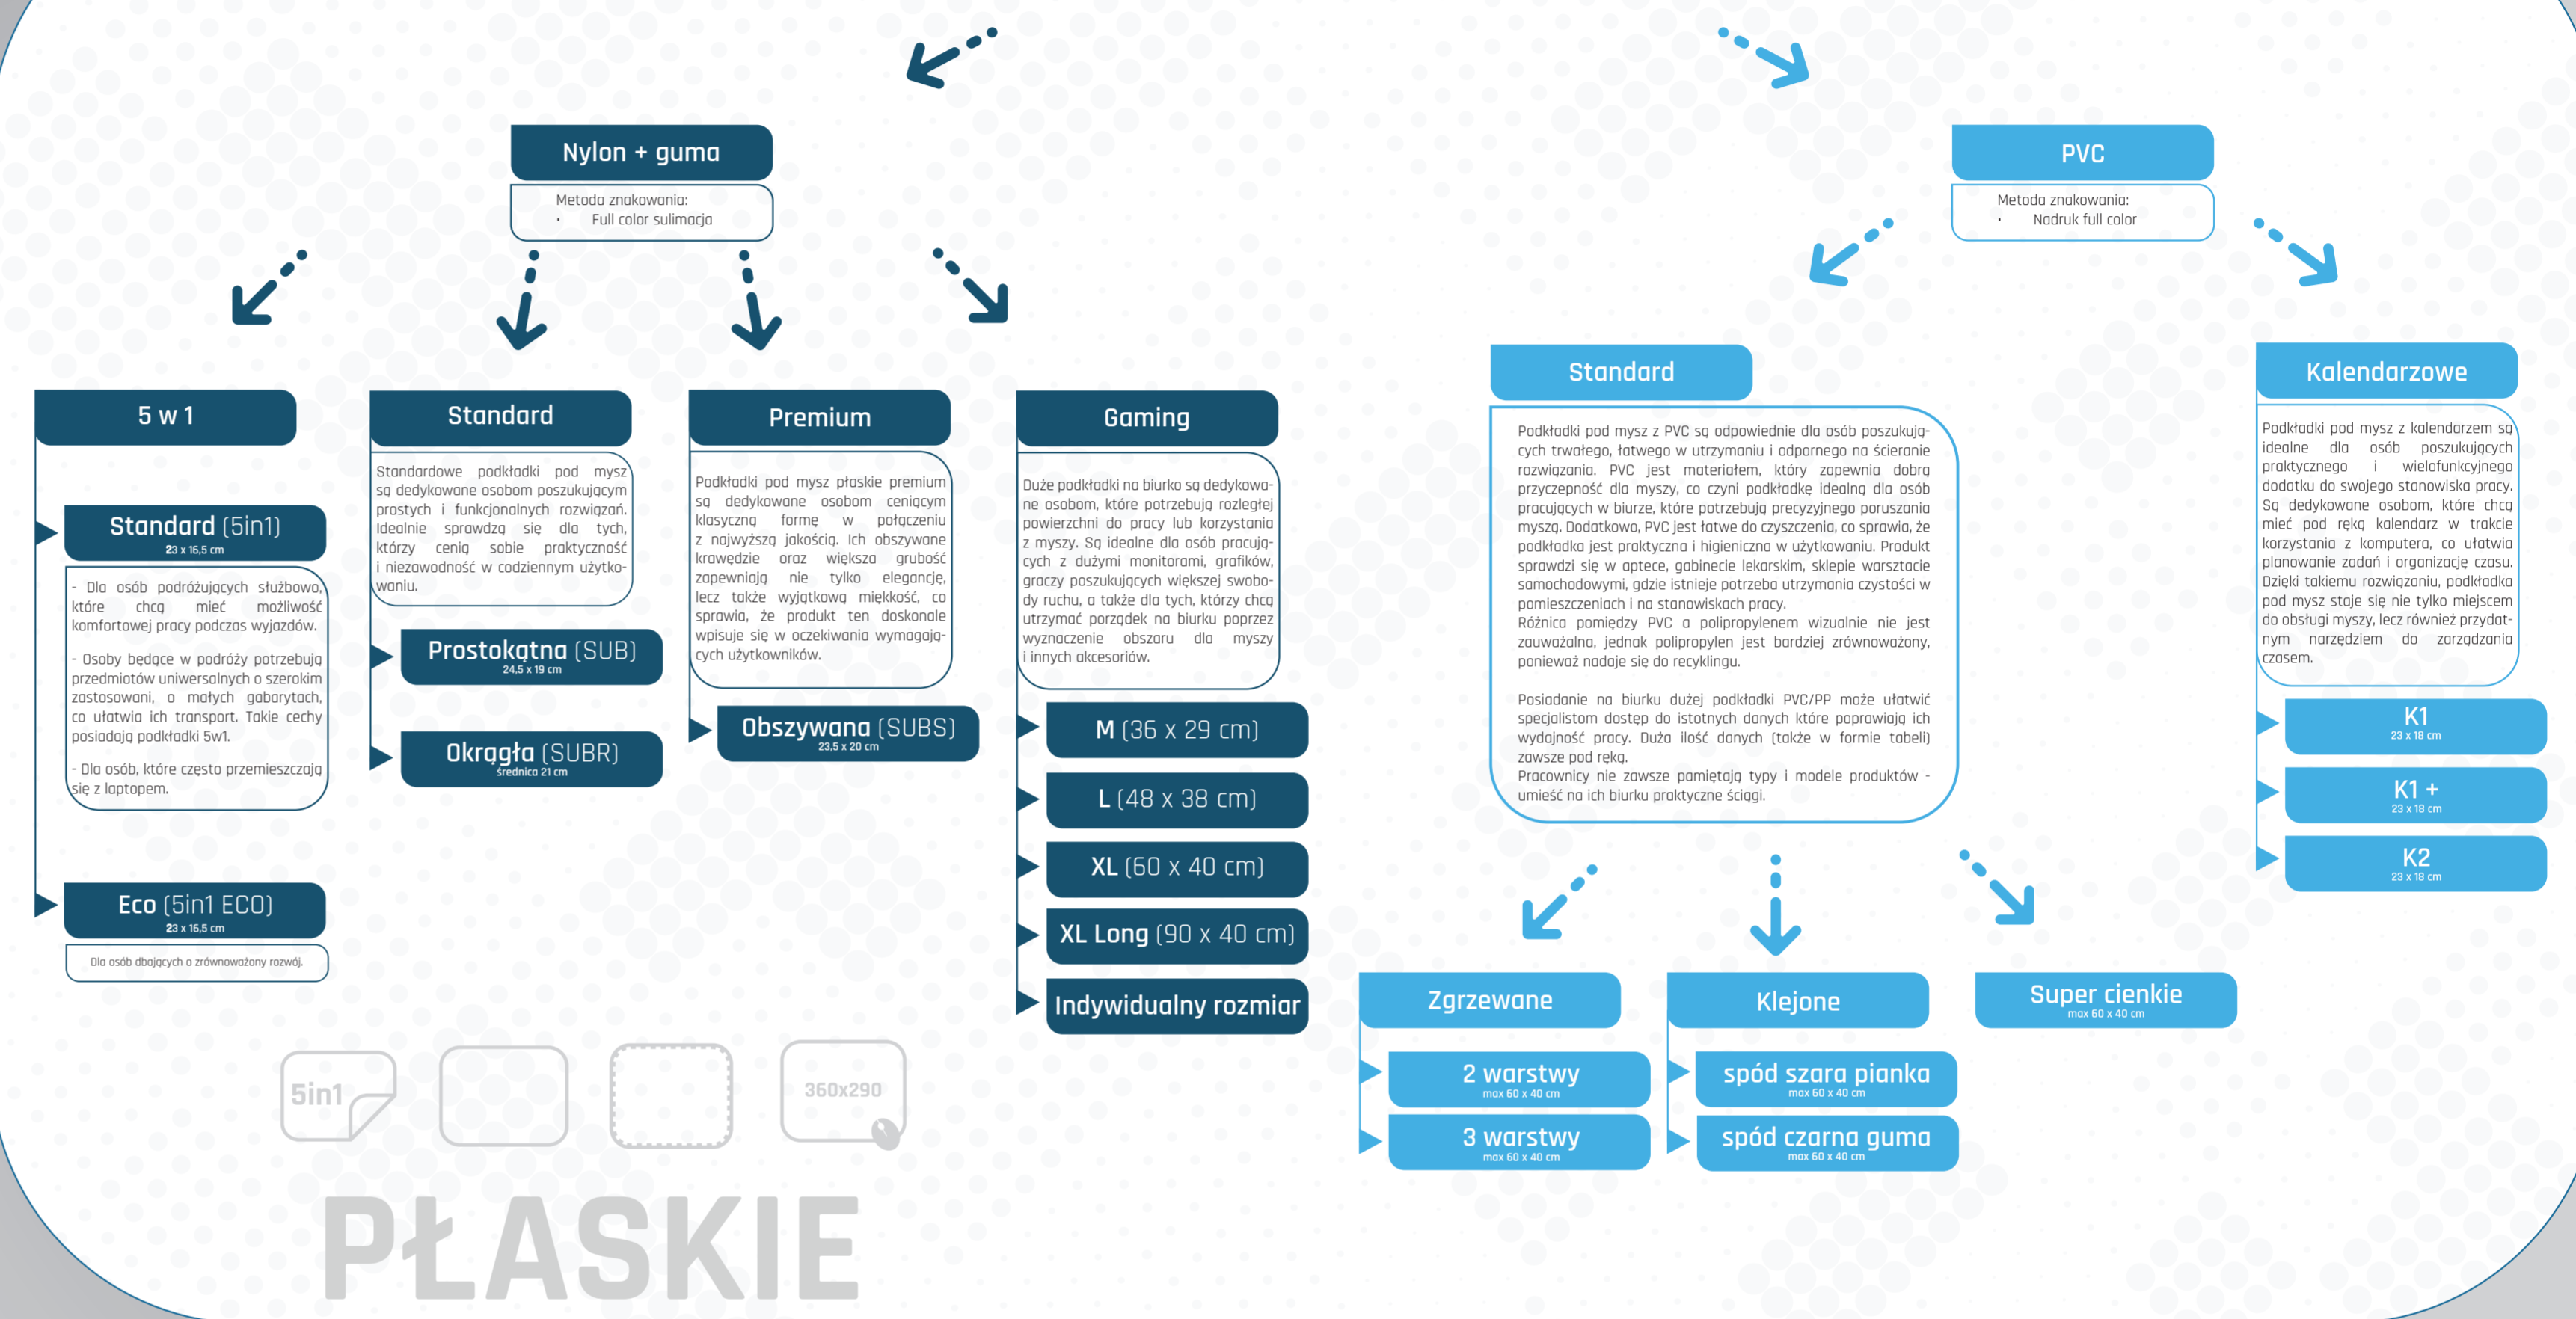

PODKŁADKI POD MYSZ

PODKŁADKI24PL

e-mail: office@mousepad24.eu

Naciśnij i napisz

Tendencje wzrostowe na rynku podkładek pod mysz:

- Ciągły wzrost liczby użytkowników komputerów;
- Rosnące zapotrzebowanie na ergonomiczne akcesoria komputerowe, w tym podkładki pod mysz, związane z trendem zdalnej pracy i cyfryzacji;
- Zwiększona świadomość znaczenia zoptymalizowanej powierzchni podkładki pod mysz, aby kursor działał dokładniej;
- Rosnące zainteresowanie akcesoriami dla graczy, w tym podkładkami pod mysz, ze względu na dynamiczny wzrost przemysłu gier komputerowych.

Ergonomiczne

Żelowe

Piankowe

Metoda znakowania: Full color sublimacja.

Poliester

Podkładka (GMP)

19 x 23 cm

Dla osób dbających o elegancję i profesjonalny wygląd stanowiska pracy.

Metody znakowania:

- DTF
- Full color sublimacja

Dostępne kolory:

Podpórka pod nadgarstki (KWR)

47 x 5 cm

Ergonomiczna podpórka pod nadgarstki do klawiatury jest odpowiednia dla każdego, kto spędza dużo czasu przy komputerze, pisząc przy tym na klawiaturze jak np. programiści, pisarze i inni specjaliści korzystający z klawiatury na co dzień.

Metoda znakowania:

- DTF

Prostokątna (SMPrec)

22 x 18 cm

Owalna

Standardowa (SMP)

23 x 20 x 1,4 cm

Dodatkowa spodnia warstwa (SMP+)

23 x 20 x 1,6 cm

ERGONOMICZNE

Płaskie

PŁASKIE